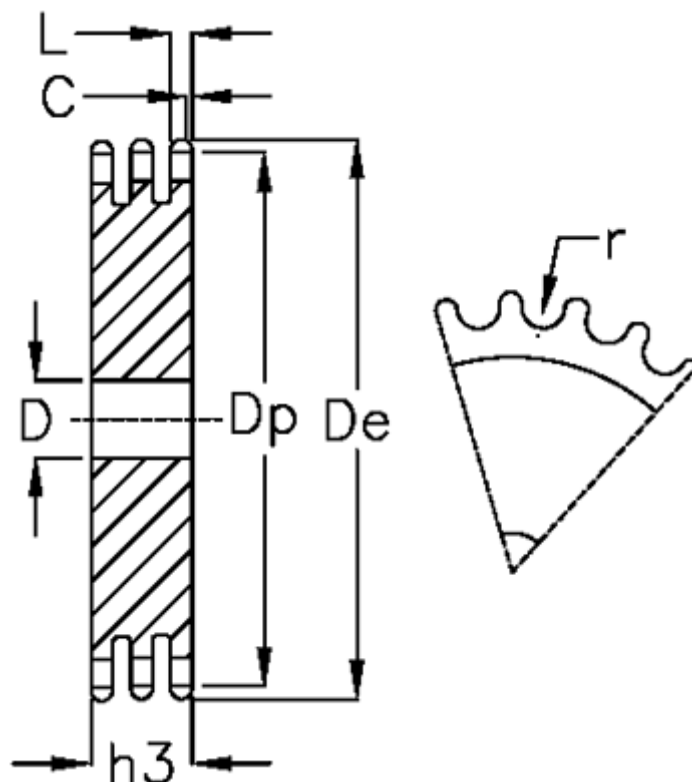

Varenummer: 616023008027
Beskrivelse: Pladehjul 16 B-3 Z=27 triplex

Mål

Antal tænder	= 27
C	= 3
D	= 30
De	= 229.6
Dp	= 218.79
For kædebetegnelse	= 16 B-3
For kæde størrelse	= 1 tomme x 17,02 mm
h3	= 79.6

L = 15.8
r = 15.88